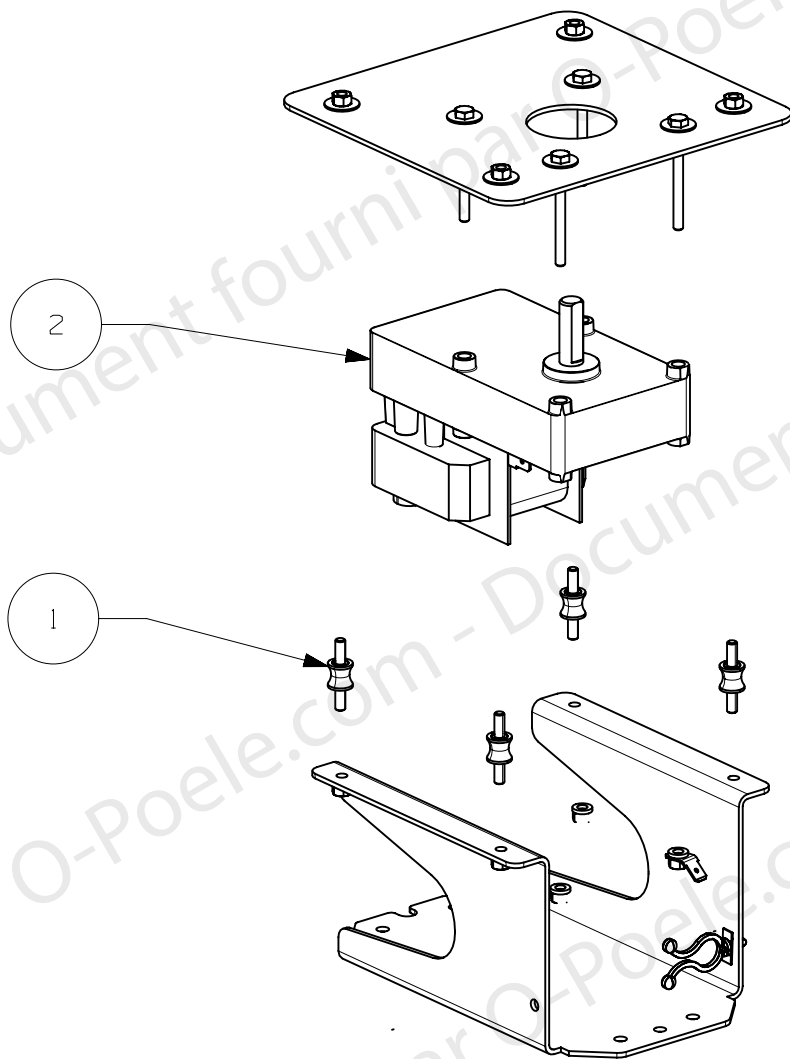

15	CARTE ELECTRONIQUE CEZA CHARGEE SAV	40141	1
14	PANNEAU DE COMMANDE NOIR	39456	1
13	ENTRAINEMENT DECENDRAGE	38001	1
12	CARTE INTERFACE EXTERNE FIL	36481	1
11	EM MOTEUR DECENDRAGE	36113	1
10	EM ARBRE D'ENTRAINEMENT	36110	1
9	CONNECTEUR INTERRUPTEUR	35714	1
8	VIS SANS FIN EM AVEC MOTOREDUCTEUR ET JOINT	35047	1
7	CAPTEUR DE DEBIT ET NAPPE	33748	1
6	CONDENSATEUR VENTILATEUR	33735	1
5	TOUPIE DECENDRAGE ES	33713	1
4	EM VENTILATEUR DE CONVECTION AVEC CONDENSATEUR	31679	1
3	EM VENTILATEUR EXTRACTION	31677	1
2	BRULEUR V2 EM AVEC RESISTANCE D'ALLUMAGE	29702	1
1	ADAPTATEUR RACCORDEMENT	28785	1
REP	DESIGNATION	CODE	QTE

### COMPOSANTS NON REPRESENTES

40023	FAISCEAU VENTILATEUR + DECENDRAGE	1
39916	FAISCEAU D'ALIM ET DE LA BOUGIE SANS WAGO	1
39698	CONTRE ECROU POUR PRESSE ETOUPE M16	1
39697	PRESSE ETOUPE PLASTIQUE M16	1
38398	FAISCEAU SONDE DE TEMPERATURE (SONDE FUMEEES 30mm)	1
38075	TELECOMMANDE INFRA ROUGE	1
35824	BORNIER 2 CONNEXIONS A LEVIER	2
33764	FIL TERRE	1
33751	FAISCEAU ENCODEUR	1
33749	FAISCEAU EXTRACTEUR DE FUMEEES	1
33740	FAISCEAU VIS SANS FIN	1
29850	CORDON SECTEUR COUDE LG.2M	1
CODE	DESIGNATION	QTE

3	ATTACHE A CLIPSER	38601	1
2	RESISTANCE D'ALLUMAGE CERAMIQUE RAUSCHERT	38400	1
1	BRULEUR V2 ES	33664	1
REP	DESIGNATION	CODE	QTE

3	VITRE	29485	1
2	JOINT DE PORTE l <sub>g</sub> 1900mm	10113	2m
1	JOINT DE VITRE l <sub>g</sub> 1700mm	04093	2m
REP	DESIGNATION	CODE	QTE

2	MOTOREDUCTEUR BCZ TYPE 504	35123	1
1	JOINT CERAMIQUE PLAT	29665	1
REP	DESIGNATION	CODE	QTE

2	MOTOREDUCTEUR MCZ GF4415UNB	31252	1
1	AMORTISSEUR DIABOLO M4 $\square$ 10	29849	4
REP	DESIGNATION	CODE	QTE