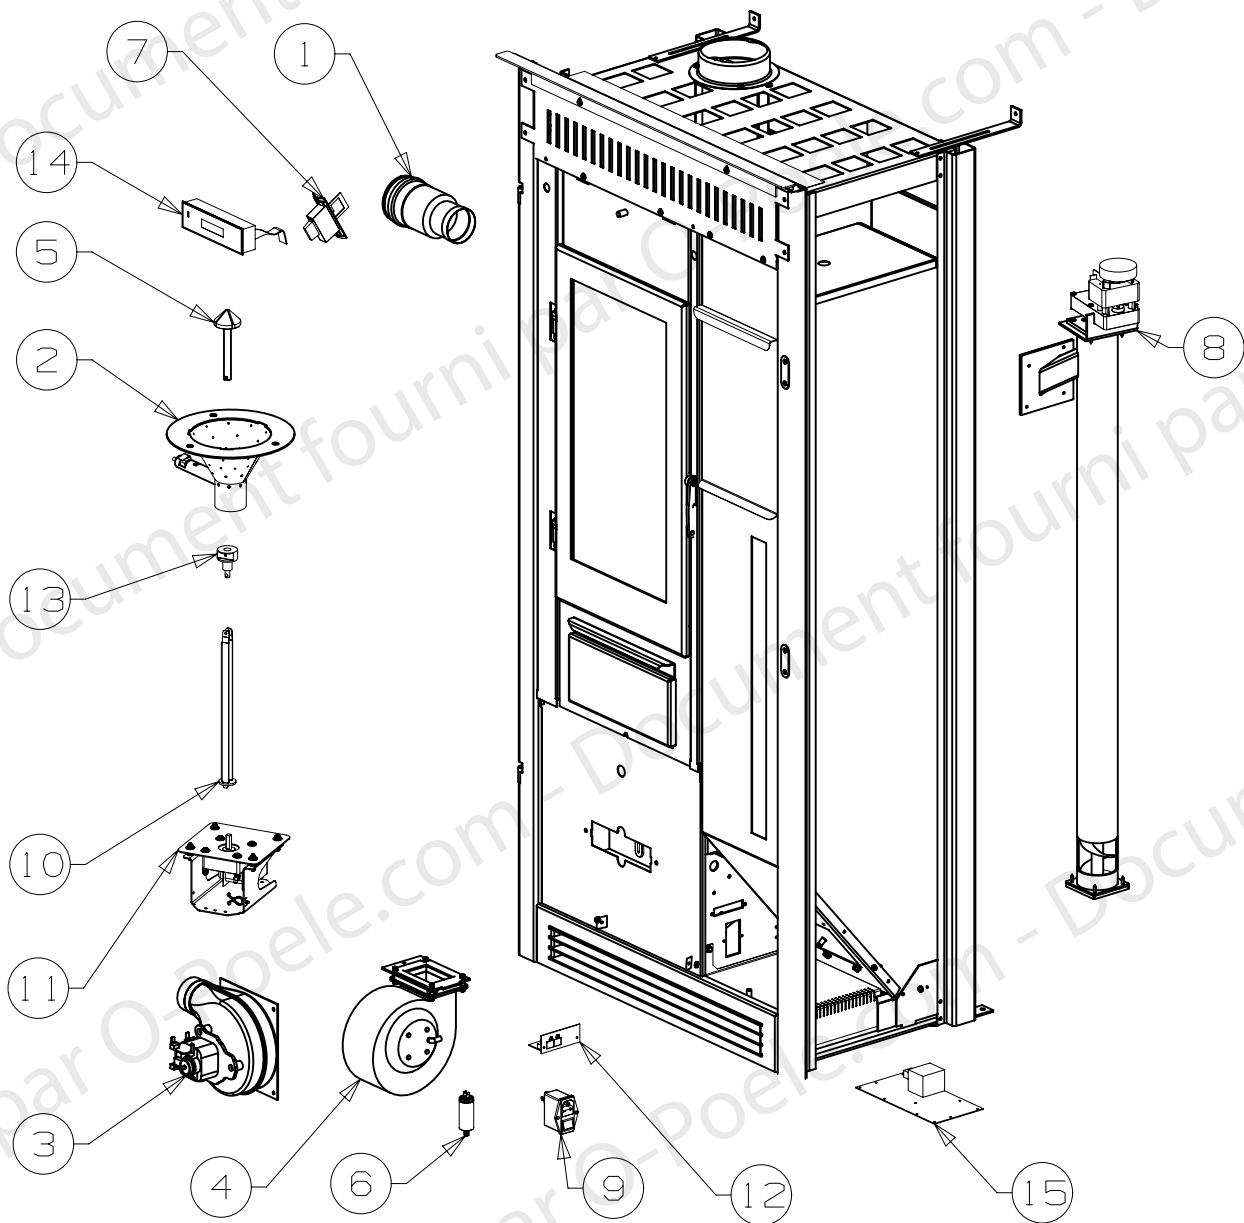

**RICHARD  
LE DROFF**

*Le feu a une âme*

FOYER A GRANULES  
QUARTZ

ENSEMBLE COMPOSANTS 1  
EDITION 10/15

13	EM PANNEAU AFFICHEUR	39909	1
12	ES TRAPPE CHARGEMENT TREMIE	35744	1
11	PROTECTION AVANT PLACO	31881	1
10	SOLE DROITE	30109	1
9	SOLE GAUCHE	30108	1
8	GRILLE A AILETTE ES	29862	1
7	CENDRIER ES	29697	1
6	ARRIERE SUPERIEUR	29495	1
5	PORTE CDC AVEC JOINT	29481	1
4	DEFLECTEUR	28670	1
3	COTE	28669	2
2	ARRIERE INFERIEUR	28668	1
1	PATTE DE MAINTIEN	6379	2
REP	DESIGNATION	CODE	QTE

15	CARTE ELECTRONIQUE CEZA CHARGEE SAV	40141	1
14	PANNEAU DE COMMANDE NOIR	39456	1
13	ENTRAINEMENT DECENDRAGE	38001	1
12	CARTE INTERFACE EXTERNE FIL	36481	1
11	EM MOTEUR DECENDRAGE	36113	1
10	EM ARBRE D'ENTRAINEMENT	36110	1
9	CONNECTEUR INTERRUPTEUR	35714	1
8	VIS SANS FIN EM AVEC MOTOREDUCTEUR ET JOINT	35047	1
7	CAPTEUR DE DEBIT ET NAPPE	33748	1
6	CONDENSATEUR VENTILATEUR	33735	1
5	TOUPIE DECENDRAGE ES	33713	1
4	EM VENTILATEUR DE CONVECTION AVEC CONDENSATEUR	31679	1
3	EM VENTILATEUR EXTRACTION	31677	1
2	BRULEUR V2 EM AVEC RESISTANCE D'ALLUMAGE	29702	1
1	ADAPTATEUR RACCORDEMENT	28785	1
REP	DESIGNATION	CODE	QTE

### COMPOSANTS NON REPRESENTES

40023	FAISCEAU VENTILATEUR + DECENDRAGE	1
39916	FAISCEAU D'ALIM ET DE LA BOUGIE SANS WAGO	1
39698	CONTRE ECROU POUR PRESSE ETOUPE M16	1
39697	PRESSE ETOUPE PLASTIQUE M16	1
38398	FAISCEAU SONDE DE TEMPERATURE (SONDE FUMEEES 30mm)	1
38075	TELECOMMANDE INFRA ROUGE	1
35824	BORNIER 2 CONNEXIONS A LEVIER	2
33764	FIL TERRE	1
33751	FAISCEAU ENCODEUR	1
33749	FAISCEAU EXTRACTEUR DE FUMEEES	1
33740	FAISCEAU VIS SANS FIN	1
29850	CORDON SECTEUR COUDE LG.2M	1
CODE	DESIGNATION	QTE

3	ATTACHE A CLIPSER	38601	1
2	RESISTANCE D'ALLUMAGE CERAMIQUE RAUSCHERT	38400	1
1	BRULEUR V2 ES	33664	1
REP	DESIGNATION	CODE	QTE

3	VITRE	29485	1
2	JOINT DE PORTE l <sub>g</sub> 1900mm	10113	2m
1	JOINT DE VITRE l <sub>g</sub> 1700mm	04093	2m
REP	DESIGNATION	CODE	QTE