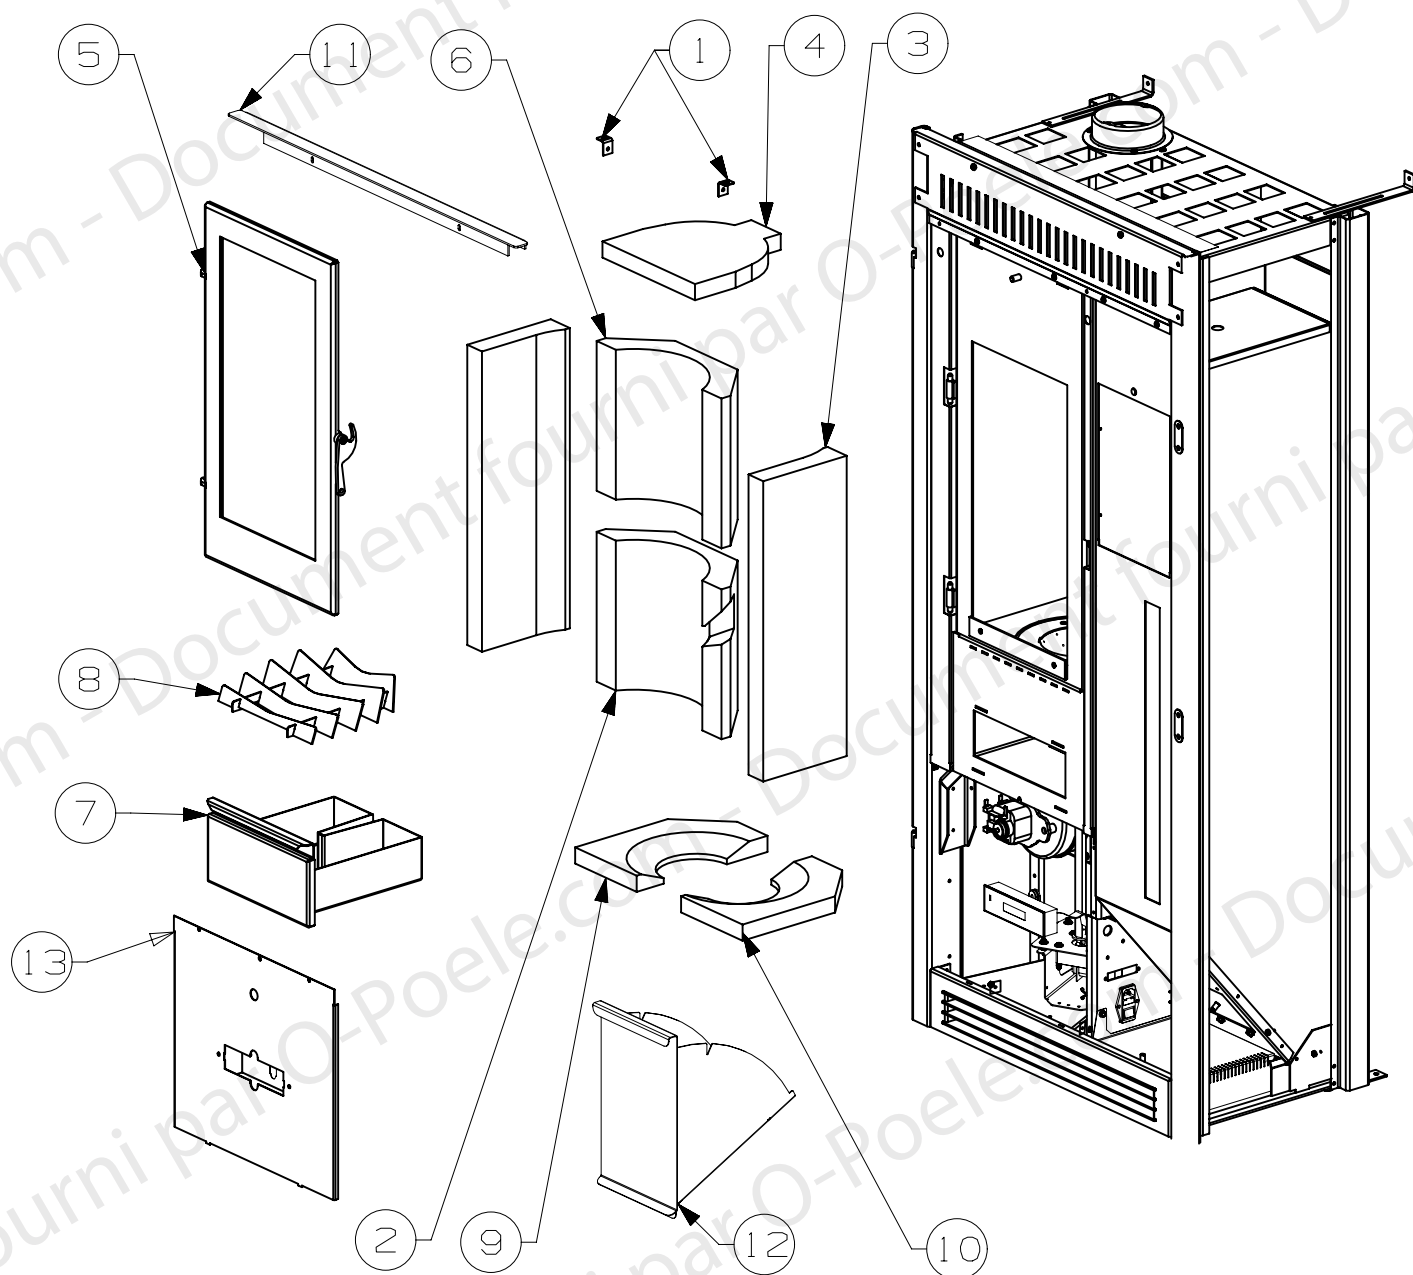

**RICHARD  
LE DROFF**

*Le feu a une âme*

FOYER A GRANULES  
QUARTZ

ENSEMBLE COMPOSANTS 1  
EDITION 10/15

13	EM PANNEAU AFFICHEUR	39909	1
12	ES TRAPPE CHARGEMENT TREMIE	35744	1
11	PROTECTION AVANT PLACO	31881	1
10	SOLE DROITE	30109	1
9	SOLE GAUCHE	30108	1
8	GRILLE A AILETTE ES	29862	1
7	CENDRIER ES	29697	1
6	ARRIERE SUPERIEUR	29495	1
5	PORTE CDC AVEC JOINT	29481	1
4	DEFLECTEUR	28670	1
3	COTE	28669	2
2	ARRIERE INFERIEUR	28668	1
1	PATTE DE MAINTIEN	6379	2
REP	DESIGNATION	CODE	QTE

15	CARTE ELECTRONIQUE CEZA CHARGEE SAV	40141	1
14	PANNEAU DE COMMANDE NOIR	39456	1
13	ENTRAINEMENT DECENDRAGE	38001	1
12	CARTE INTERFACE EXTERNE FIL	36481	1
11	EM MOTEUR DECENDRAGE	36113	1
10	EM ARBRE D'ENTRAINEMENT	36110	1
9	CONNECTEUR INTERRUPTEUR	35714	1
8	VIS SANS FIN EM AVEC MOTOREDUCTEUR ET JOINT	35047	1
7	CAPTEUR DE DEBIT ET NAPPE	33748	1
6	CONDENSATEUR VENTILATEUR	33735	1
5	TOUPIE DECENDRAGE ES	33713	1
4	EM VENTILATEUR DE CONVECTION AVEC CONDENSATEUR	31679	1
3	EM VENTILATEUR EXTRACTION	31677	1
2	BRULEUR V2 EM AVEC RESISTANCE D'ALLUMAGE	29702	1
1	ADAPTATEUR RACCORDEMENT	28785	1
REP	DESIGNATION	CODE	QTE

### COMPOSANTS NON REPRESENTES

40023	FAISCEAU VENTILATEUR + DECENDRAGE	1
39916	FAISCEAU D'ALIM ET DE LA BOUGIE SANS WAGO	1
39698	CONTRE ECROU POUR PRESSE ETOUPE M16	1
39697	PRESSE ETOUPE PLASTIQUE M16	1
38398	FAISCEAU SONDE DE TEMPERATURE (SONDE FUMEEES 30mm)	1
38075	TELECOMMANDE INFRA ROUGE	1
35824	BORNIER 2 CONNEXIONS A LEVIER	2
33764	FIL TERRE	1
33751	FAISCEAU ENCODEUR	1
33749	FAISCEAU EXTRACTEUR DE FUMEEES	1
33740	FAISCEAU VIS SANS FIN	1
29850	CORDON SECTEUR COUDE LG.2M	1
CODE	DESIGNATION	QTE

3	ATTACHE A CLIPSER	38601	1
2	RESISTANCE D'ALLUMAGE CERAMIQUE RAUSCHERT	38400	1
1	BRULEUR V2 ES	33664	1
REP	DESIGNATION	CODE	QTE

3	VITRE	29485	1
2	JOINT DE PORTE l <sub>g</sub> 1900mm	10113	2m
1	JOINT DE VITRE l <sub>g</sub> 1700mm	04093	2m
REP	DESIGNATION	CODE	QTE