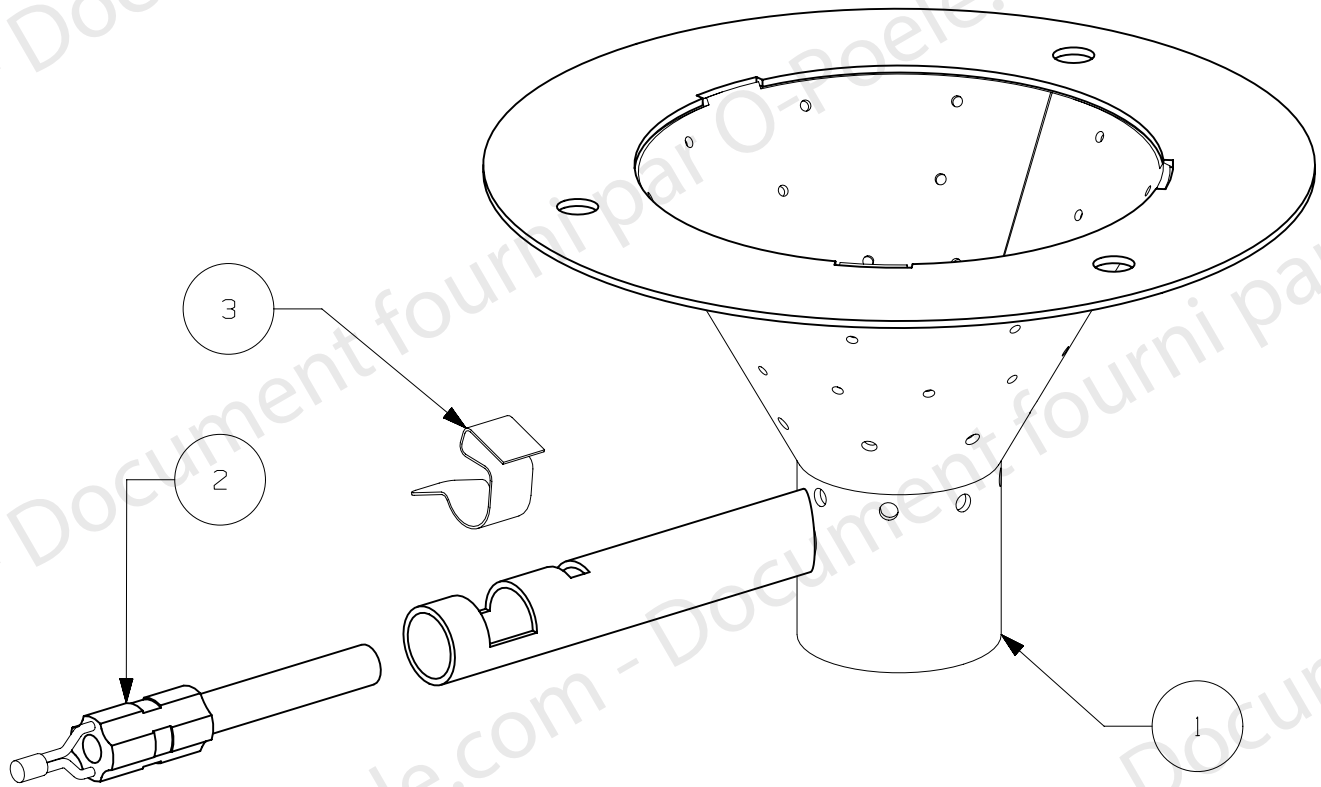

**RICHARD  
LE DROFF**

*Le feu a une âme*

FOYER A GRANULES  
QUARTZ

ENSEMBLE COMPOSANTS 1  
EDITION 10/15

13	EM PANNEAU AFFICHEUR	39909	1
12	ES TRAPPE CHARGEMENT TREMIE	35744	1
11	PROTECTION AVANT PLACO	31881	1
10	SOLE DROITE	30109	1
9	SOLE GAUCHE	30108	1
8	GRILLE A AILETTE ES	29862	1
7	CENDRIER ES	29697	1
6	ARRIERE SUPERIEUR	29495	1
5	PORTE CDC AVEC JOINT	29481	1
4	DEFLECTEUR	28670	1
3	COTE	28669	2
2	ARRIERE INFERIEUR	28668	1
1	PATTE DE MAINTIEN	6379	2
REP	DESIGNATION	CODE	QTE

15	CARTE ELECTRONIQUE CEZA CHARGEE SAV	40141	1
14	PANNEAU DE COMMANDE NOIR	39456	1
13	ENTRAINEMENT DECENDRAGE	38001	1
12	CARTE INTERFACE EXTERNE FIL	36481	1
11	EM MOTEUR DECENDRAGE	36113	1
10	EM ARBRE D'ENTRAINEMENT	36110	1
9	CONNECTEUR INTERRUPTEUR	35714	1
8	VIS SANS FIN EM AVEC MOTOREDUCTEUR ET JOINT	35047	1
7	CAPTEUR DE DEBIT ET NAPPE	33748	1
6	CONDENSATEUR VENTILATEUR	33735	1
5	TOUPIE DECENDRAGE ES	33713	1
4	EM VENTILATEUR DE CONVECTION AVEC CONDENSATEUR	31679	1
3	EM VENTILATEUR EXTRACTION	31677	1
2	BRULEUR V2 EM AVEC RESISTANCE D'ALLUMAGE	29702	1
1	ADAPTATEUR RACCORDEMENT	28785	1
REP	DESIGNATION	CODE	QTE

3	ATTACHE A CLIPSER	38601	1
2	RESISTANCE D'ALLUMAGE CERAMIQUE RAUSCHERT	38400	1
1	BRULEUR V2 ES	33664	1
REP	DESIGNATION	CODE	QTE

3	VITRE	29485	1
2	JOINT DE PORTE l <sub>g</sub> 1900mm	10113	2m
1	JOINT DE VITRE l <sub>g</sub> 1700mm	04093	2m
REP	DESIGNATION	CODE	QTE

2	MOTOREDUCTEUR BCZ TYPE 504	35123	1
1	JOINT CERAMIQUE PLAT	29665	1
REP	DESIGNATION	CODE	QTE

2	MOTOREDUCTEUR MCZ GF4415UNB	31252	1
1	AMORTISSEUR DIABOLO M4 $\square$ 10	29849	4
REP	DESIGNATION	CODE	QTE